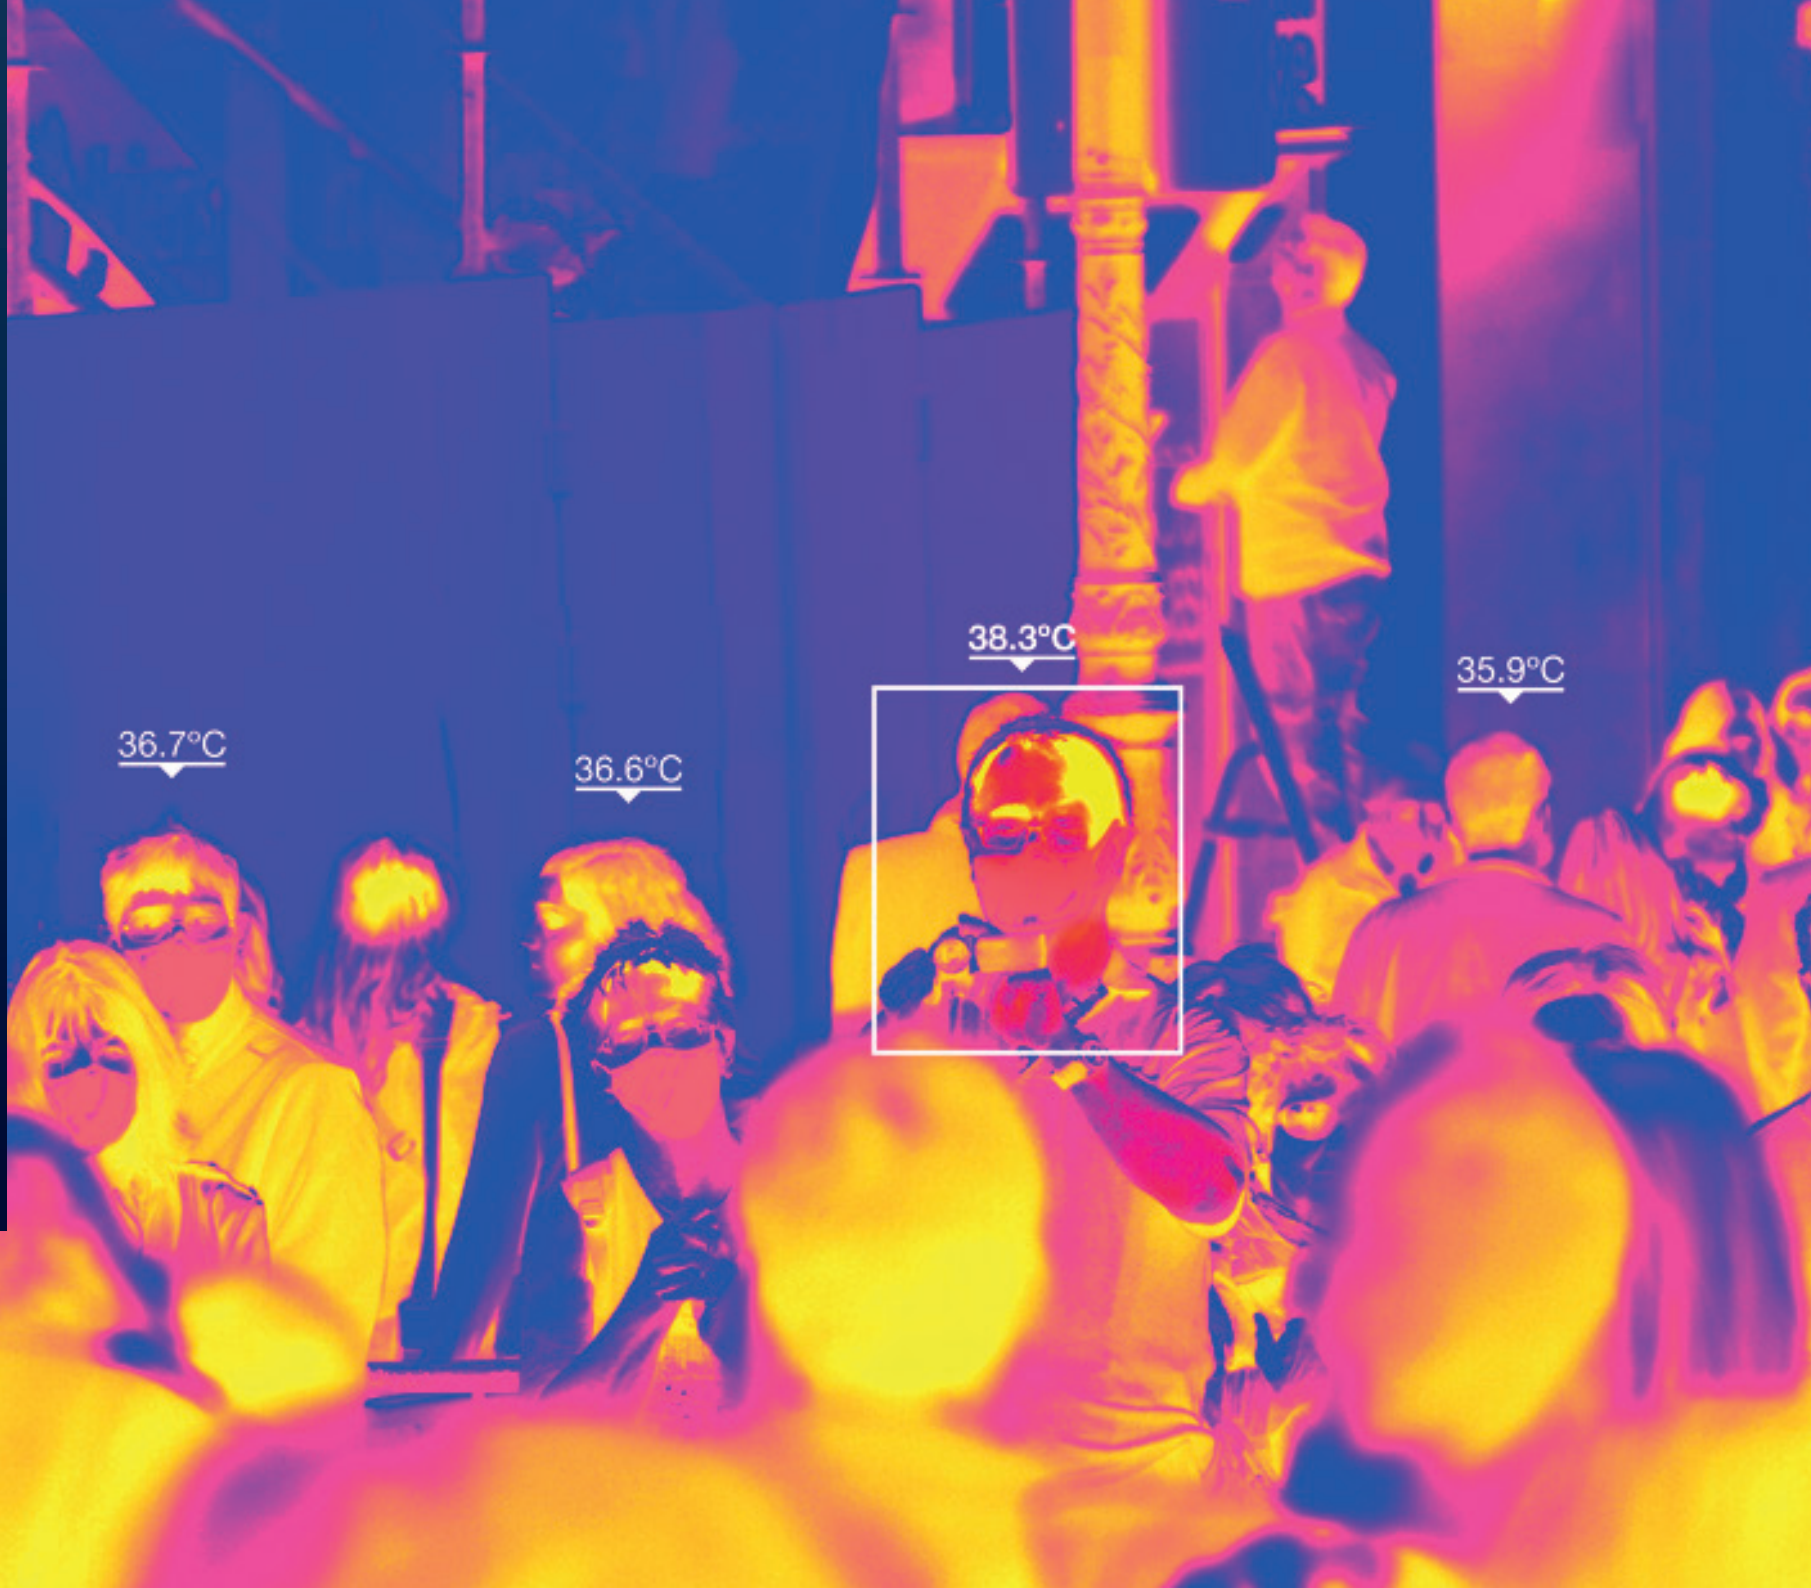

**3T MAKİNE**

TERMAL İSİ SİSTEMLERİ

- 8 inç LED Ekran
- Yüksek Hassasiyetli IR Vücut Sıcaklığı Ölçümü
- Temassız Vücut Sıcaklığı Ölçümü
- İnsan Sesli Komut Sistemi
- Gerçek Zamanlı Yüz Maskesi Algılama
- Yüz Canlılığı Algılama Teknolojisi
- Derin Öğrenme Algoritması ile Hassas Yüz Tanıma
- Ağa Bağlanmaya Hazır Bağımsız Cihaz